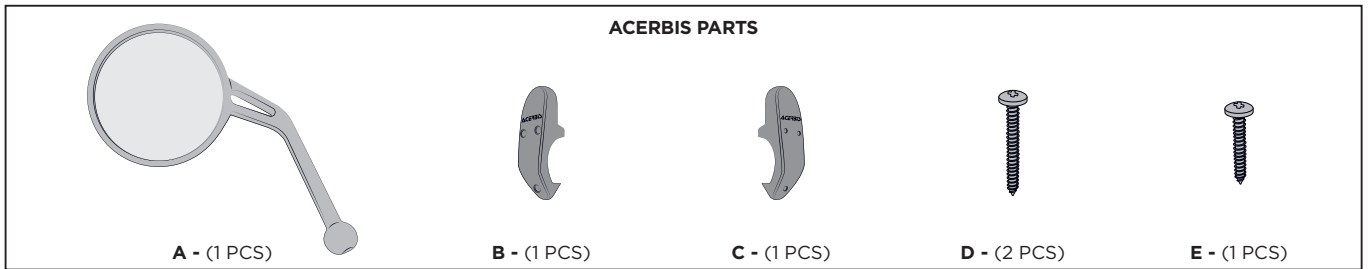

REAR VIEW MIRROR SPECCHIETTO RETROVISORE

COD. 000004667 REV.5

WARNING!

IT Utilizza i prodotti Acerbis a tuo rischio e pericolo. Controlla la sicurezza del tuo dispositivo prima di guidare. Assicurati di seguire le istruzioni per l'installazione dei prodotti Acerbis. Non guidare se l'hardware è mancante o danneggiato. In tal caso, riportare immediatamente l'articolo al rivenditore. Assicurati che l'acceleratore e gli altri controlli siano liberi ogni volta che guidi. Il mancato rispetto di queste istruzioni e avvertenze potrebbe causare interferenze con i comandi, perdita di controllo e incidenti. Acerbis raccomanda che l'installazione venga eseguita da un meccanico autorizzato e che durante l'installazione vengano utilizzate solo parti originali Acerbis. Acerbis non fornisce alcuna garanzia o dichiarazione, espressa o implicita, in merito all'adattamento del suo prodotto per qualsiasi scopo particolare. Acerbis non fornisce alcuna garanzia o dichiarazione, espressa o implicita, in merito alla misura in cui i suoi prodotti proteggono individui o proprietà da lesioni, morte o danni.